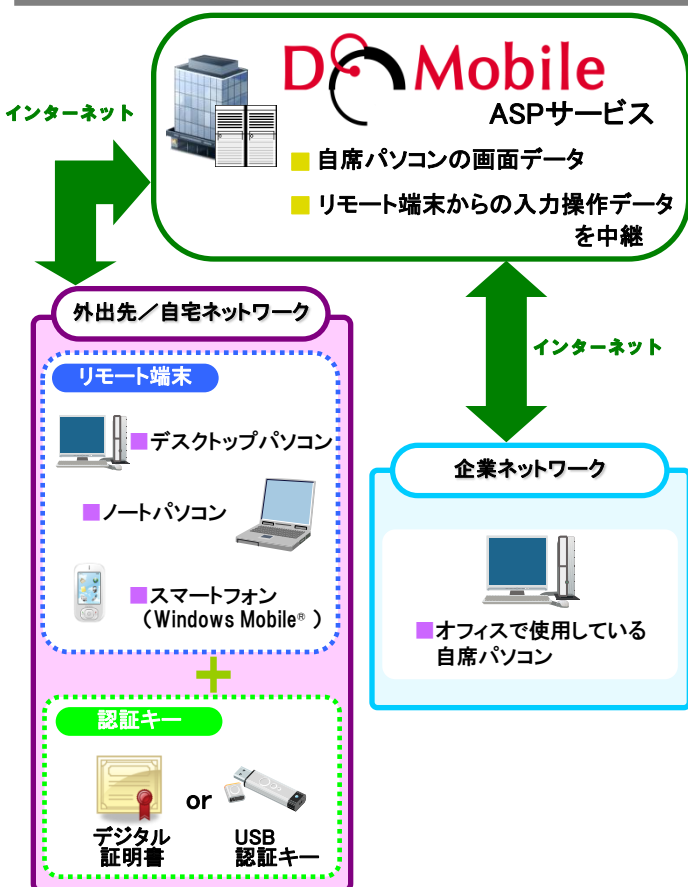

新型インフルエンザ対策

緊急時にも事業を継続！

必要なのはインターネット接続に使うパソコンだけ！

詳細は裏面を
ご覧ください

機能

◆ リモート端末から、企業ネットワーク内の自席パソコンをリモートコントロール

自席パソコンの画面がそのまま表示されるので、いつものように業務を遂行可能。

例えば使い慣れた会社のメールソフトからメールを送受信したり、社内ワークフローを外出先から利用することができます。

◆ リモート端末から企業内の自席パソコンを起動

自席パソコンの電源が入っていない場合にも、外出先からパソコンを起動することができます。

アクセスする時のみ電源を入れるので、無駄な電力を消費しません。

※WakeOnLAN またはインテル®vPro™テクノロジーを利用して起動します。起動用コンピュータとしてDoMobile ASPサービスをご利用いただいているコンピュータが別途必要となります。

システム構成

◆ インターネットに接続できる自席パソコンとリモート端末をお持ちの場合、新たに機器を購入する必要はありません。

高いセキュリティ

◆ リモート端末から自席パソコンまでの通信はエンド to エンドで暗号化されます。

◆ リモート端末側に転送されるのは、自席パソコンの画面データのみで、ファイルなどは送信されません。

◆ Firewallやネットワーク構成は変更不要です。

価格

月額利用料

製品名	標準価格(税込)
DoMobile ASP月額利用料	1,575円/ユーザー